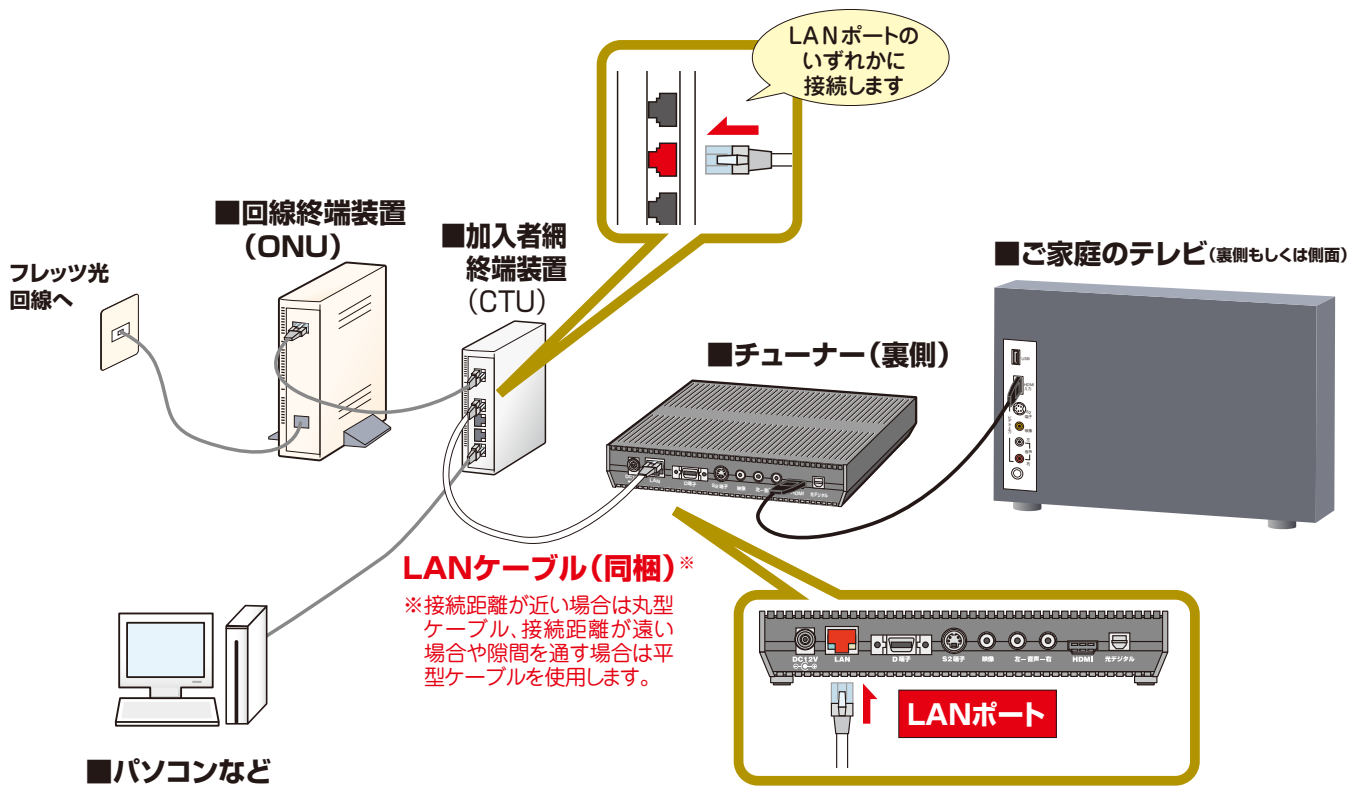

NTT西日本で 「フレッツ・光プレミアム」をご契約の場合

加入者網終端装置 (CTU) とチューナーをLANケーブル (同梱) で接続します。

※イラストはイメージです。

- ご利用環境によってLANケーブルが短い場合などは、市販もしくはお手持ちのものをお使いください。
- VDSL方式でフレッツ 光ネクストをご利用の場合は、回線終端装置 (ONU) ではなく、VDSL 宅内装置を利用します。
- フレッツ 光ネクスト ビジネスタイプ、フレッツ光 マイタウン ネクストでは「ひかりTV」をご利用いただけません。
- NTT西日本のフレッツ・光プレミアムご利用の場合は、回線開通時に、NTT西日本よりIPv6対応のルーター (CTU) が提供されます。