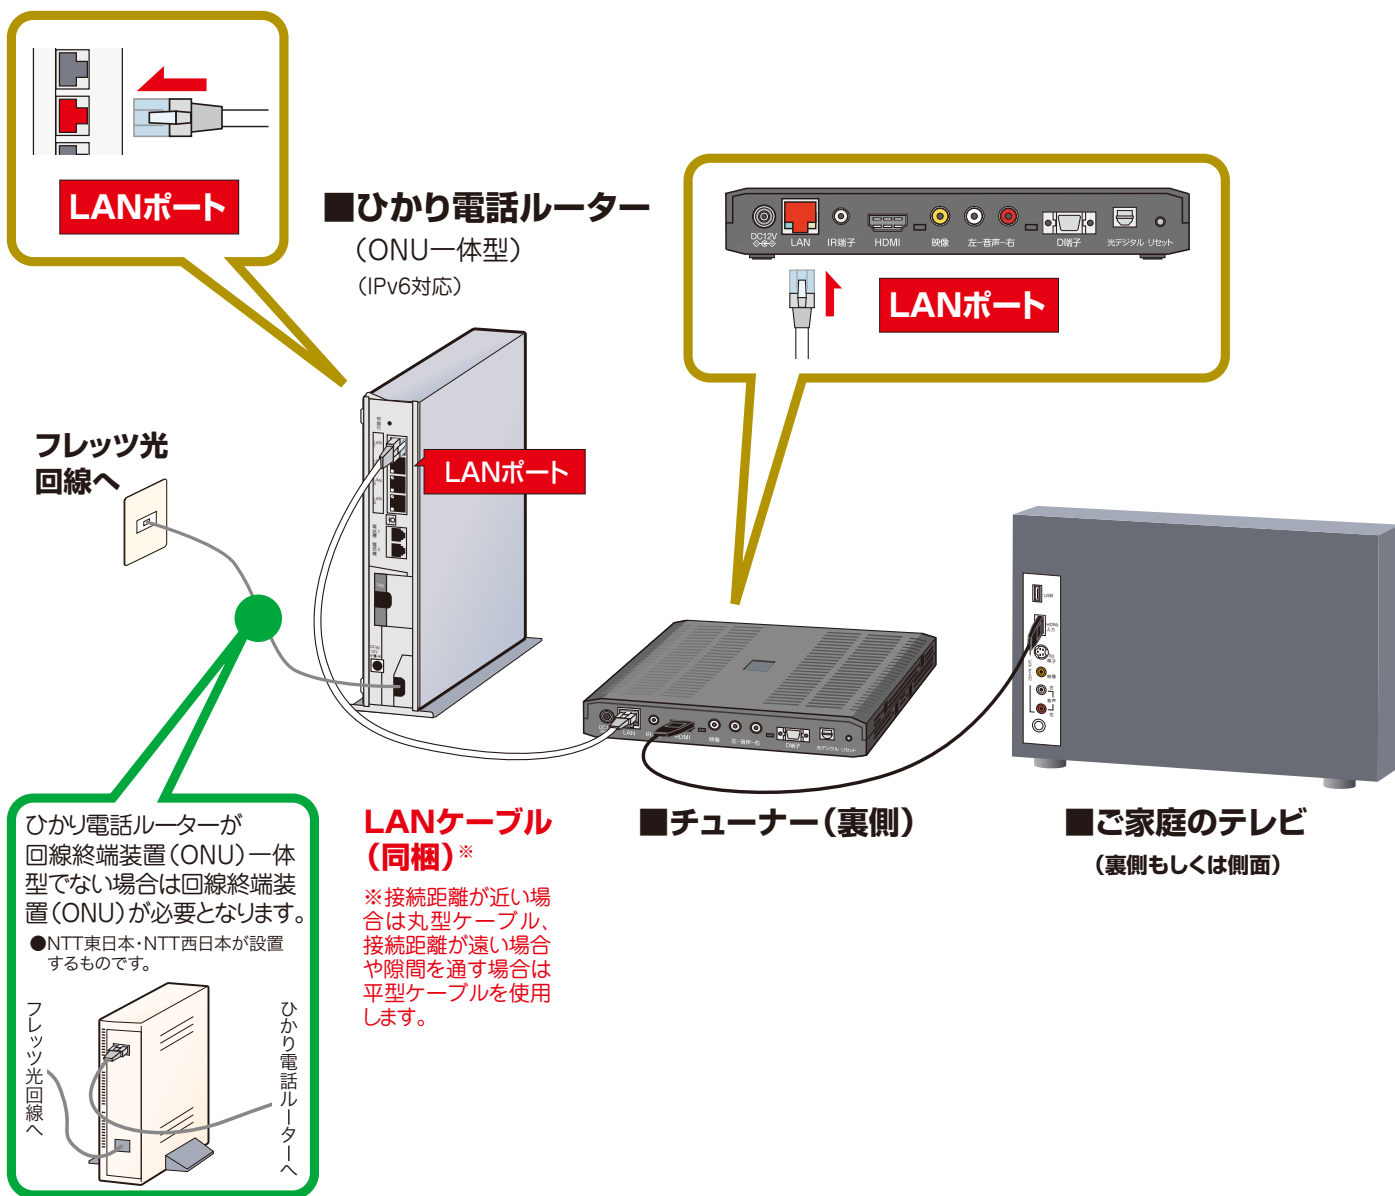

# ひかり電話をご契約の場合

## ひかり電話ルーター(ONU一体型)の場合

●ひかり電話ルーターは、NTT西日本のお客さまの場合、「ひかり電話対応ホームゲートウェイ」と記載されています。

ルーターとチューナーをLANケーブル(同梱)で接続します。

※イラストはイメージです。

- VDSL方式でフレッツ 光ネクストをご利用の場合は、回線終端装置(ONU)ではなく、VDSL宅内装置を利用します。
- フレッツ 光ネクスト ビジネスタイプでは「ひかりTV」をご利用いただけません。